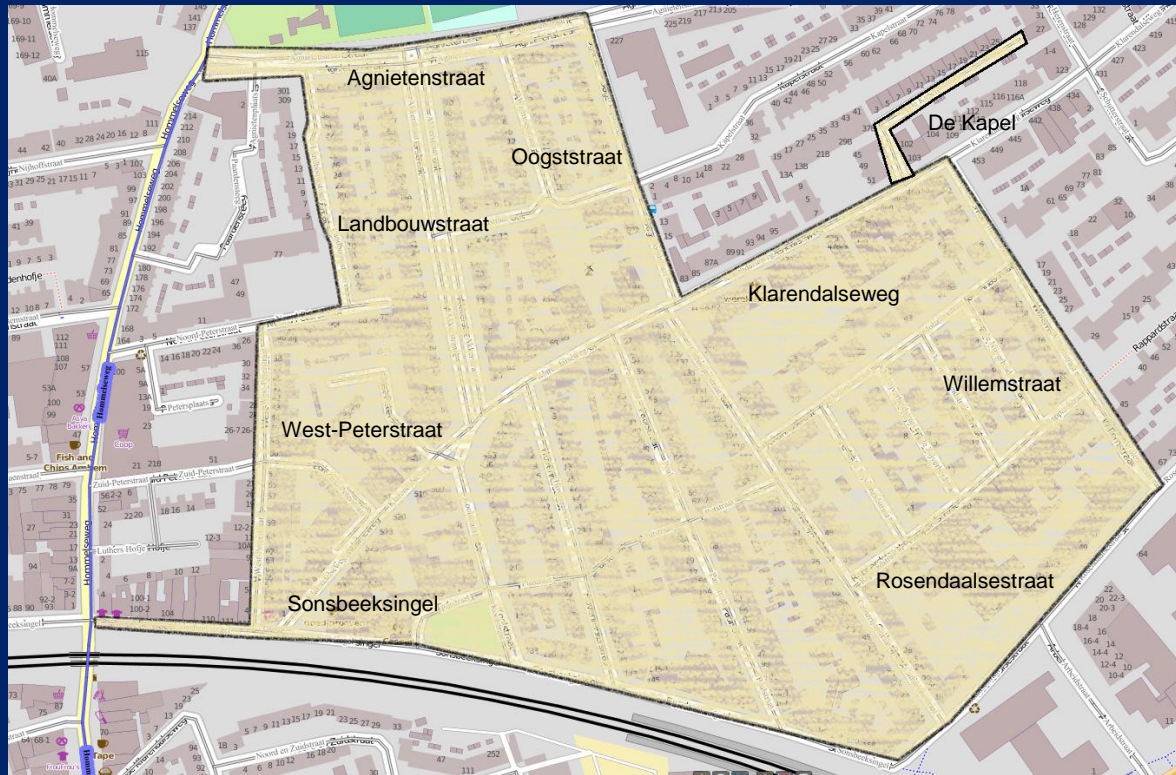

# Parkeerplan Klarendal - Zuid

Uitkomsten parkeeronderzoek en inventarisatie van  
parkeerplaatsen

# Parkeeronderzoek: Het gebied

Het gebied wordt begrensd door de Sonsbeeksingel, West-Peterstraat, Landbouwstraat, Agnietenstraat, Oogststraat, Willemstraat en Rosendaalsestraat.